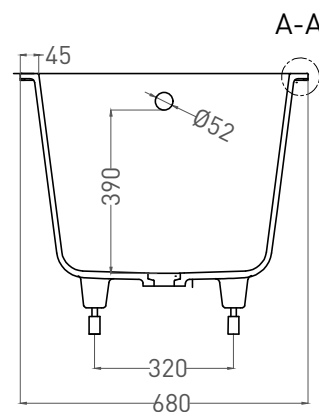

ORNELLA 170x75

ВАННА ВСТРАИВАЕМАЯ МОДИФИКАЦИЯ OVAL

Дизайн: Salini SRL

salini
L'ANIMA DELL'ACQUA

Размеры: 1640 x 680 x 590 / 610 мм

Вес нетто / брутто: 75 / 126 кг

Объем до перелива: 240 л

Глубина до перелива: 390 мм

Материал: S-Sense

Покрытие: глянцевое / матовое

Цвет: RAL / белый

Комплектация: ванна, регулируемые ножки до 2 см

Требуемый смеситель: настенный / напольный

Гарантия: 10 лет

Производство: Италия / Россия

Salini SRL

20122 Italia, Milano, Largo Ildefonso Schuster, 1

info@salini-srl.com

www.salini-srl.com

© Salini SRL - All rights reserved

Все права защищены. Несанкционированное копирование, публикация, полное или частичное воспроизведение запрещены.