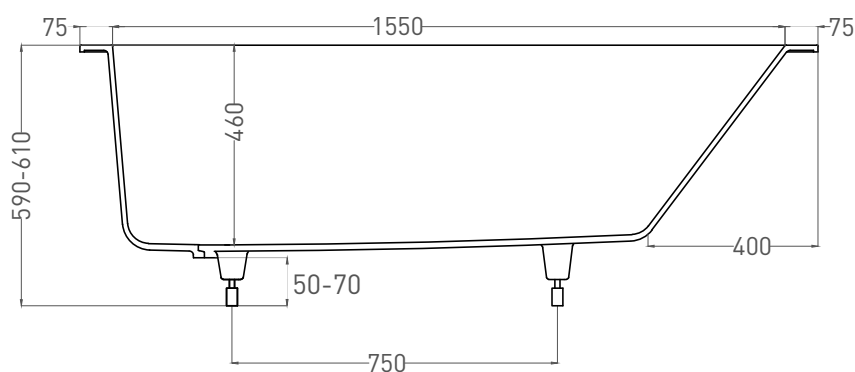

ORNELLA 170x75

ВАННА ВСТРАИВАЕМАЯ 102311G / 102311M

Дизайн: Salini SRL

salini
L'ANIMA DELL'ACQUA

Размеры: 1700 x 750 x 590 / 610 мм

Вес нетто / брутто: 75 / 126 кг

Объём до перелива: 240 л

Глубина до перелива: 390 мм

Материал: S-Sense

Покрытие: глянцевое / матовое

Цвет: RAL / белый

Комплектация: ванна, регулируемые ножки до 2 см

Требуемый смеситель: настенный / напольный

Гарантия: 10 лет

Производство: Италия / Россия

Salini SRL

20122 Italia, Milano, Largo Ildefonso Schuster, 1

info@salini-srl.com

www.salini-srl.com

© Salini SRL - All rights reserved

Все права защищены. Несанкционированное копирование, публикация, полное или частичное воспроизведение запрещены.