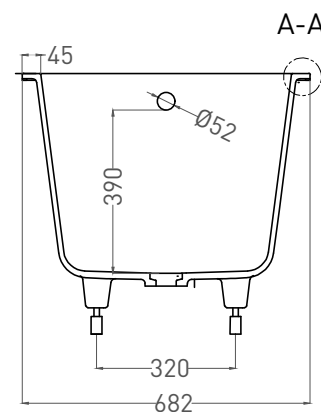

ORNELLA 170x75

ВАННА ВСТРАИВАЕМАЯ МОДИФИКАЦИЯ OVAL

Дизайн: Salini SRL

salini
L'ANIMA DELL'ACQUA

Размеры: 1630 x 682 x 590 / 610 мм

Вес нетто / брутто: 60 / 111 кг

Объём до перелива: 240 л

Глубина до перелива: 390 мм

Материал: S-Stone

Покрытие: матовое

Цвет: RAL / белый

Комплектация: ванна, регулируемые ножки до 2 см

Требуемый смеситель: настенный / напольный

Гарантия: 10 лет

Производство: Италия / Россия

Salini SRL

20122 Italia, Milano, Largo Ildefonso Schuster, 1

info@salini-srl.com

www.salini-srl.com

© Salini SRL - All rights reserved

Все права защищены. Несанкционированное копирование, публикация, полное или частичное воспроизведение запрещены.