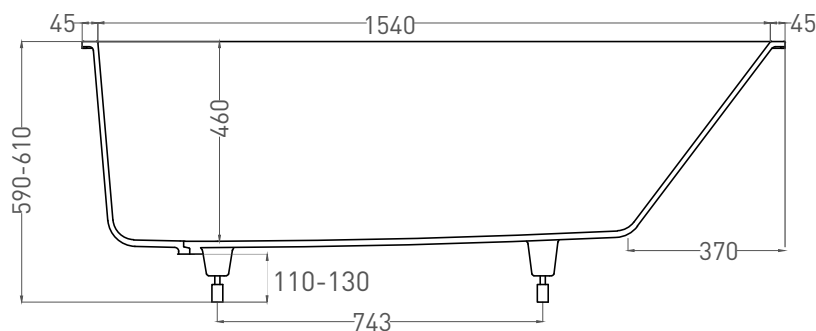

ORNELLA 170x75

ВАННА ВСТРАИВАЕМАЯ МОДИФИКАЦИЯ OVAL

Дизайн: Salini SRL

salini
L'ANIMA DELL'ACQUA

Размеры: 1630 x 682 x 590 / 610 мм

Вес нетто / брутто: 60 / 111 кг

Объём до перелива: 240 л

Глубина до перелива: 390 мм

Материал: S-Stone

Покрытие: матовое

Цвет: RAL / белый

Комплектация: ванна, регулируемые ножки до 2 см

Требуемый смеситель: настенный / напольный

Гарантия: 10 лет

Производство: Италия / Россия

Salini SRL

20122 Italia, Milano, Largo Ildefonso Schuster, 1

info@salini-srl.com

www.salini-srl.com

© Salini SRL - All rights reserved

Все права защищены. Несанкционированное копирование, публикация, полное или частичное воспроизведение запрещены.