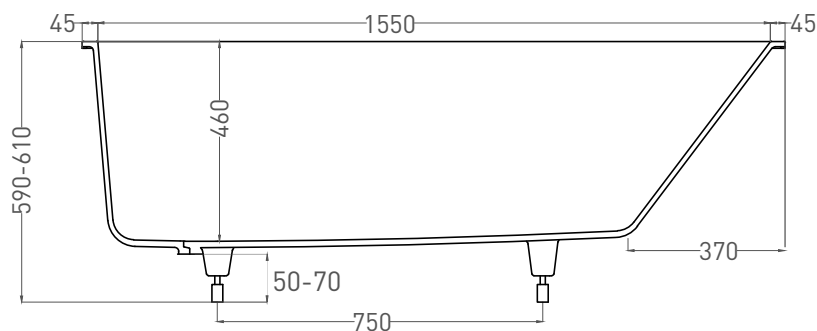

ORNELLA 170x75

ВАННА ВСТРАИВАЕМАЯ МОДИФИКАЦИЯ OVAL

Дизайн: Salini SRL

salini
L'ANIMA DELL'ACQUA

Размеры: 1640 x 680 x 590 / 610 мм

Вес нетто / брутто: 75 / 126 кг

Объем до перелива: 240 л

Глубина до перелива: 390 мм

Материал: S-Sense

Покрытие: глянцевое / матовое

Цвет: RAL / белый

Комплектация: ванна, регулируемые ножки до 2 см

Требуемый смеситель: настенный / напольный

Гарантия: 10 лет

Производство: Италия / Россия

Salini SRL

20122 Italia, Milano, Largo Ildefonso Schuster, 1

info@salini-srl.com

www.salini-srl.com

© Salini SRL - All rights reserved

Все права защищены. Несанкционированное копирование, публикация, полное или частичное воспроизведение запрещены.