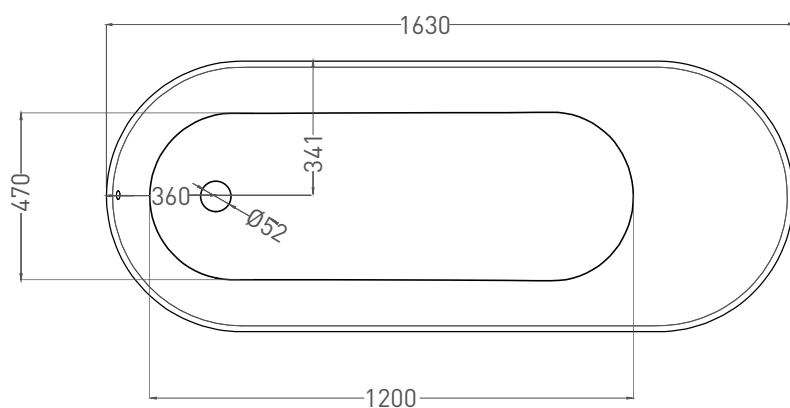

ORNELLA 170x75

ВАННА ВСТРАИВАЕМАЯ МОДИФИКАЦИЯ OVAL

Дизайн: Salini SRL

salini
L'ANIMA DELL'ACQUA

Размеры: 1630 x 682 x 590 / 610 мм

Вес нетто / брутто: 60 / 111 кг

Объём до перелива: 240 л

Глубина до перелива: 390 мм

Материал: S-Stone

Покрытие: матовое

Цвет: RAL / белый

Комплектация: ванна, регулируемые ножки до 2 см

Требуемый смеситель: настенный / напольный

Гарантия: 10 лет

Производство: Италия / Россия

Salini SRL

20122 Italia, Milano, Largo Ildefonso Schuster, 1

info@salini-srl.com

www.salini-srl.com

© Salini SRL - All rights reserved

Все права защищены. Несанкционированное копирование, публикация, полное или частичное воспроизведение запрещены.