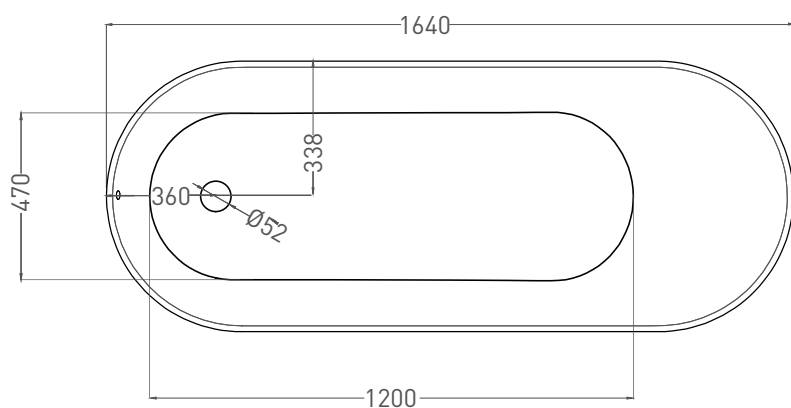

ORNELLA 170x75

ВАННА ВСТРАИВАЕМАЯ МОДИФИКАЦИЯ OVAL

Дизайн: Salini SRL

salini
L'ANIMA DELL'ACQUA

Размеры: 1640 x 680 x 590 / 610 мм

Вес нетто / брутто: 75 / 126 кг

Объем до перелива: 240 л

Глубина до перелива: 390 мм

Материал: S-Sense

Покрытие: глянцевое / матовое

Цвет: RAL / белый

Комплектация: ванна, регулируемые ножки до 2 см

Требуемый смеситель: настенный / напольный

Гарантия: 10 лет

Производство: Италия / Россия

Salini SRL

20122 Italia, Milano, Largo Ildefonso Schuster, 1

info@salini-srl.com

www.salini-srl.com

© Salini SRL - All rights reserved

Все права защищены. Несанкционированное копирование, публикация, полное или частичное воспроизведение запрещены.